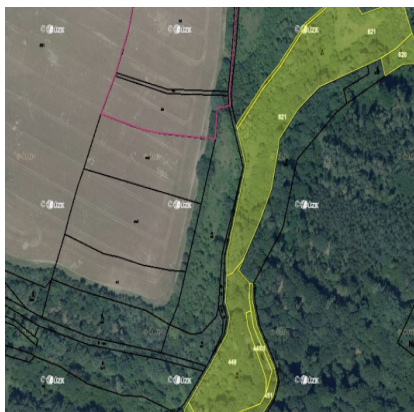

1,7 ha pozemků v k.ú. Chcebuz

Lokalita:	Počáteční cena:	Ihned k prodeji:	Minimální příhoz:
Štětí	521 970 Kč (30.00 Kč/m ²)	není stanoveno	5 000 Kč

Popis:

Exkluzivně nabízíme pozemky v k.ú. Chcebuz, okres Litoměřice. Jedná se o 9 pozemků s celkovou výměrou 17399 m². Pozemky zahrnují trvalý travní porost, lesní pozemky, ornou půdu a ostatní plochu. Více informací jako LV, čísla parcel a podíly naleznete v informačním listu aukce pod tímto popisem. Vyhrazená cena je stanovena.

Začátek aukce:

6.8.2024 13:00

Výměra:17 399 m²**Prodejce:**Lucie Opatřilová
Telefon: 775 968 619