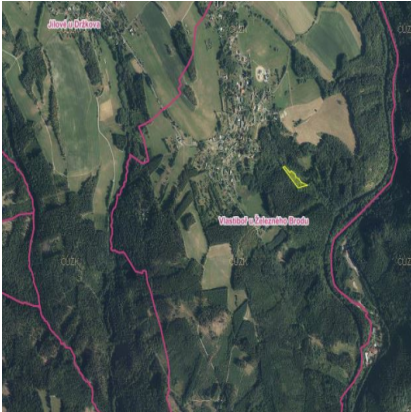

## 0,13 ha lesního pozemku v k.ú. Vlastiboř u Železného Brodu

Lokalita:	Počáteční cena:	Ihned k prodeji:	Minimální příhoz:
Vlastiboř	39 780 Kč (30.00 Kč/m <sup>2</sup> )	není stanoveno	5 000 Kč

### Popis:

Nabízíme k prodeji pozemek v podílovém spoluvlastnictví v k. ú. Vlastiboř u Železného Brodu, okres Jablonec nad Nisou o podílové výměře 1.326 m<sup>2</sup>. Jedná se o pozemek evidovaný jako lesní pozemek. Pozemek se nachází jihovýchodně od obce Vlastiboř. Více informací jako LV, čísla parcel naleznete v informačním listu aukce pod tímto popiskem. Vyhrazená cena je stanovena.

### Výměra:

1 326 m<sup>2</sup>