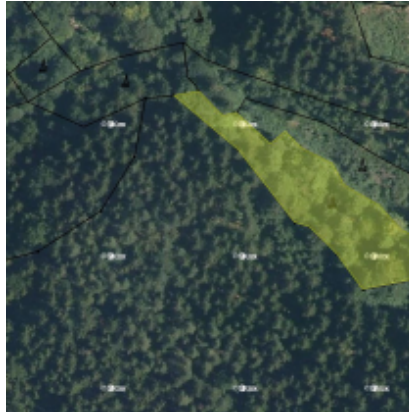

## 0,13 ha lesního pozemku v k.ú. Vlastiboř u Železného Brodu

Lokalita:	Počáteční cena:	Ihned k prodeji:	Minimální příhoz:
Vlastiboř	39 780 Kč (30.00 Kč/m <sup>2</sup> )	není stanoveno	5 000 Kč

### Popis:

Nabízíme k prodeji pozemek v podílovém spoluvlastnictví v k. ú. Vlastiboř u Železného Brodu, okres Jablonec nad Nisou o podílové výměře 1.326 m<sup>2</sup>. Jedná se o pozemek evidovaný jako lesní pozemek. Pozemek se nachází jihovýchodně od obce Vlastiboř. Více informací jako LV, čísla parcel naleznete v informačním listu aukce pod tímto popiskem. Vyhrazená cena je stanovena.

### Výměra:

1 326 m<sup>2</sup>