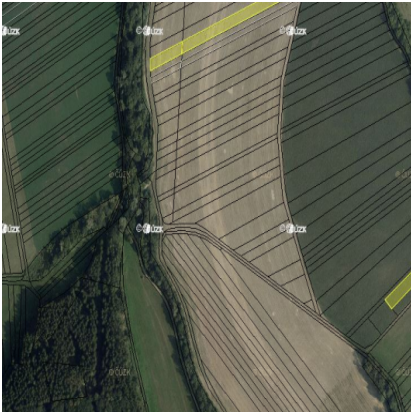

0,8 ha pozemků v k. ú. Horní Němčí

Lokalita:	Počáteční cena:	Ihned k prodeji:	Minimální příhoz:
Horní Němčí	238 530 Kč (30.00 Kč/m²)	není stanoveno	5 000 Kč

Popis:

Nabízíme k prodeji spoluvlastnický podíl na pozemcích v k. ú. Horní Němčí. Jedná se o trvalý travní porost a ornou půdu, celková podílová výměra pozemků je 7.951 m². Pozemky se nacházejí severně a jihovýchodně od Horního Němčí. Více informací jako LV, čísla parcel naleznete v informačním listu aukce pod tímto popisem. Vyhrazená cena je stanovena.

Začátek aukce:

25.11.2024 09:00

Výměra:

7 951 m²

Prodejce:

Dana Kopková
Telefon: 775 968 619