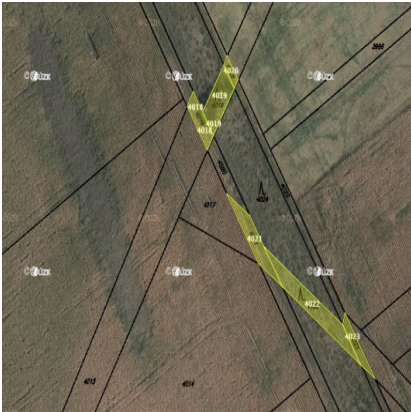

0,13 ha pozemků v k.ú. Litobratřice

Lokalita:	Počáteční cena:	Ihned k prodeji:	Minimální příhoz:
Litobratřice	39 060 Kč (30.00 Kč/m ²)	není stanoveno	5 000 Kč

Popis:

Nabízíme k prodeji pozemky v podílovém spoluvlastnictví v k. ú. Litobratřice, okres Znojmo o podílové výměře 1302 m². Jedná se o pozemky evidované jako lesní pozemek a ostatní plocha. Pozemky jsou rozmístěny po celém katastrálním území. Více informací jako LV, čísla parcel naleznete v informačním listu aukce pod tímto popiskem. Vyhrazená cena je stanovena.